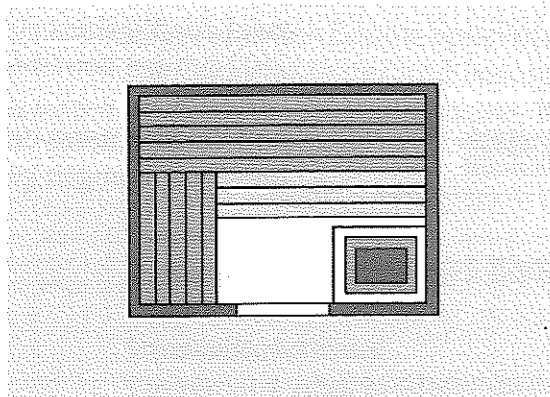

Sauna-Basismodelle

Türelement und Saunaofen können auch spiegelbildlich oder je nach Raumsituation in einer anderen Position angebracht werden. Die Standardhöhe unserer Kabinen beträgt 208 cm.

Typ 1 150 cm x 200 cm (Tiefe x Breite)

Typ 2 166 cm x 200 cm (Tiefe x Breite)

Typ 3 166 cm x 216 cm (Tiefe x Breite)

Typ 4 183 cm x 200 cm (Tiefe x Breite)

Typ 5 183 cm x 216 cm (Tiefe x Breite)

Typ 6 200 cm x 200 cm (Tiefe x Breite)

Typ 7 200 cm x 216 cm (Tiefe x Breite)

Typ 8 216 cm x 216 cm (Tiefe x Breite)

Typ 9 200 cm x 250 cm (Tiefe x Breite)

Typ 10 216 cm x 233 cm (Tiefe x Breite)

Typ 11 216 cm x 250 cm (Tiefe x Breite)

5-Eck-Ausführung mit EckEinstieg