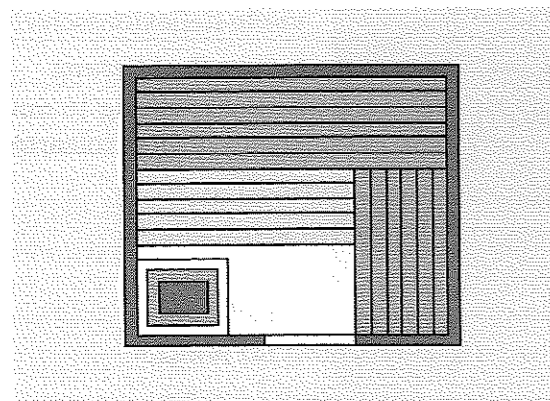

Sauna-Basismodelle

Türelement und Saunaofen können auch spiegelbildlich oder je nach Raumsituation in einer anderen Position angebracht werden. Die Standardhöhe unserer Kabinen beträgt 208 cm.

Typ 1 150 cm x 200 cm (Tiefe x Breite)

Typ 2 166 cm x 200 cm (Tiefe x Breite)

Typ 3 166 cm x 216 cm (Tiefe x Breite)

Typ 4 183 cm x 200 cm (Tiefe x Breite)

Typ 5 183 cm x 216 cm (Tiefe x Breite)

Typ 6 200 cm x 200 cm (Tiefe x Breite)

Typ 7 200 cm x 216 cm (Tiefe x Breite)

Typ 8 216 cm x 216 cm (Tiefe x Breite)

Typ 9 200 cm x 250 cm (Tiefe x Breite)

Typ 10 216 cm x 233 cm (Tiefe x Breite)

Typ 11 216 cm x 250 cm (Tiefe x Breite)

5-Eck-Ausführung mit EckEinstieg