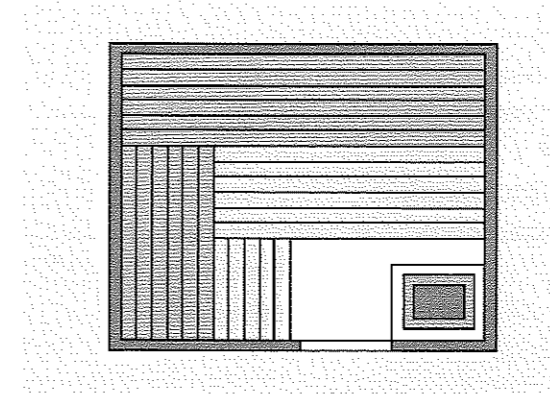

Sauna-Basismodelle

Türelement und Saunaofen können auch spiegelbildlich oder je nach Raumsituation in einer anderen Position angebracht werden. Die Standardhöhe unserer Kabinen beträgt 208 cm.

Typ 1 150 cm x 200 cm (Tiefe x Breite)

Typ 2 166 cm x 200 cm (Tiefe x Breite)

Typ 3 166 cm x 216 cm (Tiefe x Breite)

Typ 4 183 cm x 200 cm (Tiefe x Breite)

Typ 5 183 cm x 216 cm (Tiefe x Breite)

Typ 6 200 cm x 200 cm (Tiefe x Breite)

Typ 7 200 cm x 216 cm (Tiefe x Breite)

Typ 8 216 cm x 216 cm (Tiefe x Breite)

Typ 9 200 cm x 250 cm (Tiefe x Breite)

Typ 10 216 cm x 233 cm (Tiefe x Breite)

Typ 11 216 cm x 250 cm (Tiefe x Breite)

5-Eck-Ausführung mit EckEinstieg