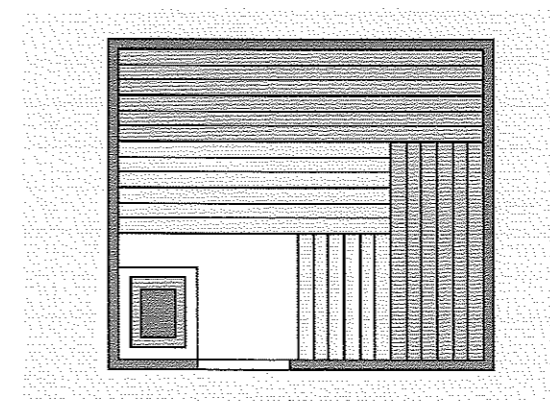

Sauna-Basismodelle

Türelement und Saunaofen können auch spiegelbildlich oder je nach Raumsituation in einer anderen Position angebracht werden. Die Standardhöhe unserer Kabinen beträgt 208 cm.

Typ 1 150 cm x 200 cm (Tiefe x Breite)

Typ 2 166 cm x 200 cm (Tiefe x Breite)

Typ 3 166 cm x 216 cm (Tiefe x Breite)

Typ 4 183 cm x 200 cm (Tiefe x Breite)

Typ 5 183 cm x 216 cm (Tiefe x Breite)

Typ 6 200 cm x 200 cm (Tiefe x Breite)

Typ 7 200 cm x 216 cm (Tiefe x Breite)

Typ 8 216 cm x 216 cm (Tiefe x Breite)

Typ 9 200 cm x 250 cm (Tiefe x Breite)

Typ 10 216 cm x 233 cm (Tiefe x Breite)

Typ 11 216 cm x 250 cm (Tiefe x Breite)

5-Eck-Ausführung mit EckEinstieg