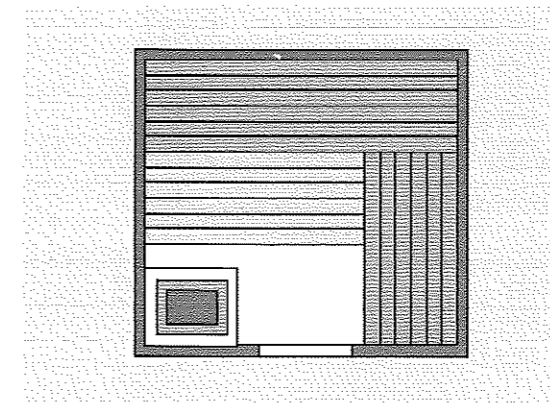

Sauna-Basismodelle

Türelement und Saunaofen können auch spiegelbildlich oder je nach Raumsituation in einer anderen Position angebracht werden. Die Standardhöhe unserer Kabinen beträgt 208 cm.

Typ 1 150 cm x 200 cm (Tiefe x Breite)

Typ 2 166 cm x 200 cm (Tiefe x Breite)

Typ 3 166 cm x 216 cm (Tiefe x Breite)

Typ 4 183 cm x 200 cm (Tiefe x Breite)

Typ 5 183 cm x 216 cm (Tiefe x Breite)

Typ 6 200 cm x 200 cm (Tiefe x Breite)

Typ 7 200 cm x 216 cm (Tiefe x Breite)

Typ 8 216 cm x 216 cm (Tiefe x Breite)

Typ 9 200 cm x 250 cm (Tiefe x Breite)

Typ 10 216 cm x 233 cm (Tiefe x Breite)

Typ 11 216 cm x 250 cm (Tiefe x Breite)

5-Eck-Ausführung mit EckEinstieg