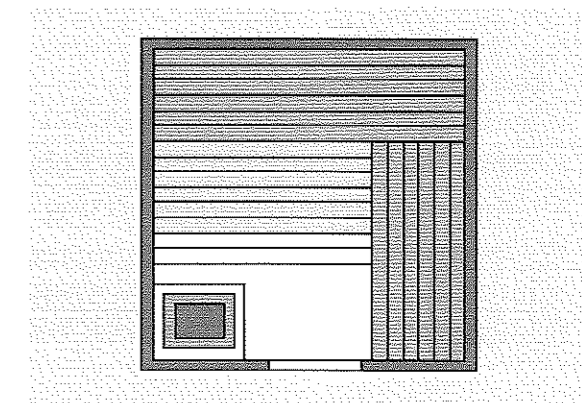

Sauna-Basismodelle

Türelement und Saunaofen können auch spiegelbildlich oder je nach Raumsituation in einer anderen Position angebracht werden. Die Standardhöhe unserer Kabinen beträgt 208 cm.

Typ 1 150 cm x 200 cm (Tiefe x Breite)

Typ 2 166 cm x 200 cm (Tiefe x Breite)

Typ 3 166 cm x 216 cm (Tiefe x Breite)

Typ 4 183 cm x 200 cm (Tiefe x Breite)

Typ 5 183 cm x 216 cm (Tiefe x Breite)

Typ 6 200 cm x 200 cm (Tiefe x Breite)

Typ 7 200 cm x 216 cm (Tiefe x Breite)

Typ 8 216 cm x 216 cm (Tiefe x Breite)

Typ 9 200 cm x 250 cm (Tiefe x Breite)

Typ 10 216 cm x 233 cm (Tiefe x Breite)

Typ 11 216 cm x 250 cm (Tiefe x Breite)

5-Eck-Ausführung mit EckEinstieg