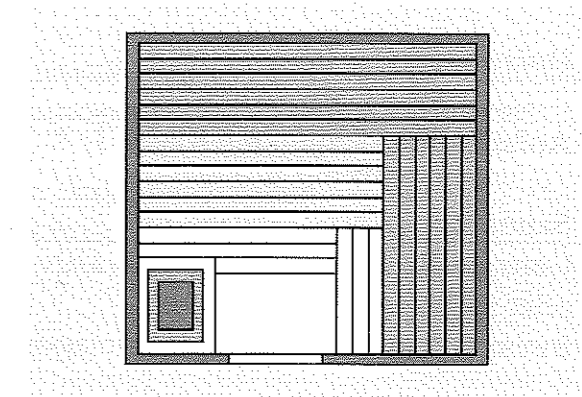

Sauna-Basismodelle

Türelement und Saunaofen können auch spiegelbildlich oder je nach Raumsituation in einer anderen Position angebracht werden. Die Standardhöhe unserer Kabinen beträgt 208 cm.

Typ 1 150 cm x 200 cm (Tiefe x Breite)

Typ 2 166 cm x 200 cm (Tiefe x Breite)

Typ 3 166 cm x 216 cm (Tiefe x Breite)

Typ 4 183 cm x 200 cm (Tiefe x Breite)

Typ 5 183 cm x 216 cm (Tiefe x Breite)

Typ 6 200 cm x 200 cm (Tiefe x Breite)

Typ 7 200 cm x 216 cm (Tiefe x Breite)

Typ 8 216 cm x 216 cm (Tiefe x Breite)

Typ 9 200 cm x 250 cm (Tiefe x Breite)

Typ 10 216 cm x 233 cm (Tiefe x Breite)

Typ 11 216 cm x 250 cm (Tiefe x Breite)

5-Eck-Ausführung mit EckEinstieg