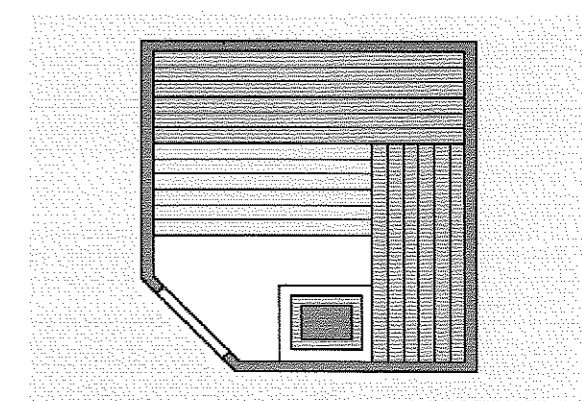

Sauna-Basismodelle

Türelement und Saunaofen können auch spiegelbildlich oder je nach Raumsituation in einer anderen Position angebracht werden. Die Standardhöhe unserer Kabinen beträgt 208 cm.

Typ 1 150 cm x 200 cm (Tiefe x Breite)

Typ 2 166 cm x 200 cm (Tiefe x Breite)

Typ 3 166 cm x 216 cm (Tiefe x Breite)

Typ 4 183 cm x 200 cm (Tiefe x Breite)

Typ 5 183 cm x 216 cm (Tiefe x Breite)

Typ 6 200 cm x 200 cm (Tiefe x Breite)

Typ 7 200 cm x 216 cm (Tiefe x Breite)

Typ 8 216 cm x 216 cm (Tiefe x Breite)

Typ 9 200 cm x 250 cm (Tiefe x Breite)

Typ 10 216 cm x 233 cm (Tiefe x Breite)

Typ 11 216 cm x 250 cm (Tiefe x Breite)

5-Eck-Ausführung mit EckEinstieg