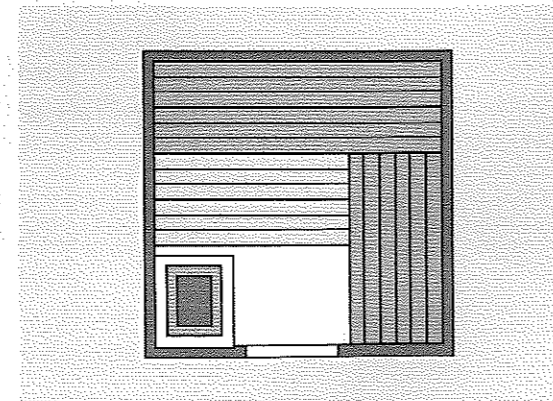

Sauna-Basismodelle

Türelement und Saunaofen können auch spiegelbildlich oder je nach Raumsituation in einer anderen Position angebracht werden. Die Standardhöhe unserer Kabinen beträgt 208 cm.

Typ 1 150 cm x 200 cm (Tiefe x Breite)

Typ 2 166 cm x 200 cm (Tiefe x Breite)

Typ 3 166 cm x 216 cm (Tiefe x Breite)

Typ 4 183 cm x 200 cm (Tiefe x Breite)

Typ 5 183 cm x 216 cm (Tiefe x Breite)

Typ 6 200 cm x 200 cm (Tiefe x Breite)

Typ 7 200 cm x 216 cm (Tiefe x Breite)

Typ 8 216 cm x 216 cm (Tiefe x Breite)

Typ 9 200 cm x 250 cm (Tiefe x Breite)

Typ 10 216 cm x 233 cm (Tiefe x Breite)

Typ 11 216 cm x 250 cm (Tiefe x Breite)

5-Eck-Ausführung mit EckEinstieg