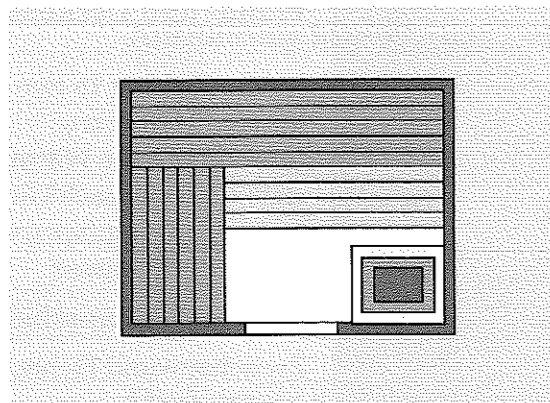

Sauna-Basismodelle

Türelement und Saunaofen können auch spiegelbildlich oder je nach Raumsituation in einer anderen Position angebracht werden. Die Standardhöhe unserer Kabinen beträgt 208 cm.

Typ 1 150 cm x 200 cm (Tiefe x Breite)

Typ 2 166 cm x 200 cm (Tiefe x Breite)

Typ 3 166 cm x 216 cm (Tiefe x Breite)

Typ 4 183 cm x 200 cm (Tiefe x Breite)

Typ 5 183 cm x 216 cm (Tiefe x Breite)

Typ 6 200 cm x 200 cm (Tiefe x Breite)

Typ 7 200 cm x 216 cm (Tiefe x Breite)

Typ 8 216 cm x 216 cm (Tiefe x Breite)

Typ 9 200 cm x 250 cm (Tiefe x Breite)

Typ 10 216 cm x 233 cm (Tiefe x Breite)

Typ 11 216 cm x 250 cm (Tiefe x Breite)

5-Eck-Ausführung mit EckEinstieg