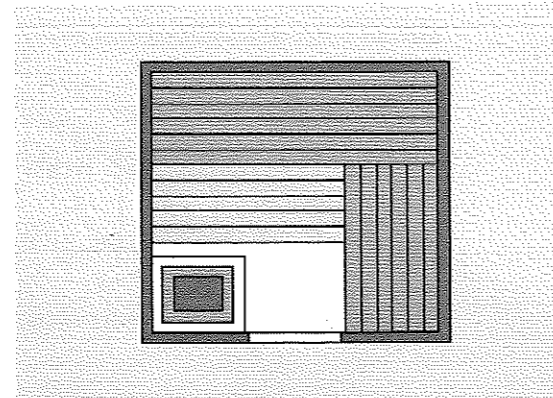

Sauna-Basismodelle

Türelement und Saunaofen können auch spiegelbildlich oder je nach Raumsituation in einer anderen Position angebracht werden. Die Standardhöhe unserer Kabinen beträgt 208 cm.

Typ 1 150 cm x 200 cm (Tiefe x Breite)

Typ 2 166 cm x 200 cm (Tiefe x Breite)

Typ 3 166 cm x 216 cm (Tiefe x Breite)

Typ 4 183 cm x 200 cm (Tiefe x Breite)

Typ 5 183 cm x 216 cm (Tiefe x Breite)

Typ 6 200 cm x 200 cm (Tiefe x Breite)

Typ 7 200 cm x 216 cm (Tiefe x Breite)

Typ 8 216 cm x 216 cm (Tiefe x Breite)

Typ 9 200 cm x 250 cm (Tiefe x Breite)

Typ 10 216 cm x 233 cm (Tiefe x Breite)

Typ 11 216 cm x 250 cm (Tiefe x Breite)

5-Eck-Ausführung mit EckEinstieg