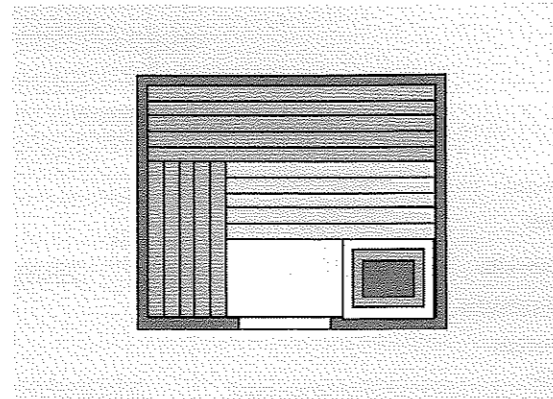

Sauna-Basismodelle

Türelement und Saunaofen können auch spiegelbildlich oder je nach Raumsituation in einer anderen Position angebracht werden. Die Standardhöhe unserer Kabinen beträgt 208 cm.

Typ 1 150 cm x 200 cm (Tiefe x Breite)

Typ 2 166 cm x 200 cm (Tiefe x Breite)

Typ 3 166 cm x 216 cm (Tiefe x Breite)

Typ 4 183 cm x 200 cm (Tiefe x Breite)

Typ 5 183 cm x 216 cm (Tiefe x Breite)

Typ 6 200 cm x 200 cm (Tiefe x Breite)

Typ 7 200 cm x 216 cm (Tiefe x Breite)

Typ 8 216 cm x 216 cm (Tiefe x Breite)

Typ 9 200 cm x 250 cm (Tiefe x Breite)

Typ 10 216 cm x 233 cm (Tiefe x Breite)

Typ 11 216 cm x 250 cm (Tiefe x Breite)

5-Eck-Ausführung mit EckEinstieg