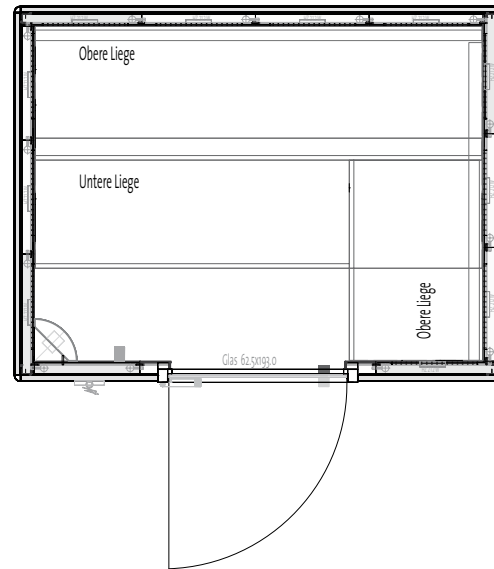

Im RUKU Klimarium können Sie die Temperatur variieren und so Ihre ganz persönliche Wohlfühl-Atmosphäre kreieren, die Sie zum Entspannen, Meditieren und Lesen einlädt.

Das durchdachte Konzept macht es möglich, das RUKU Klimarium harmonisch in Ihre Raummöglichkeiten zu integrieren. Die Größe 132 x 172 x 202 cm bietet Platz für bis zu vier Personen.